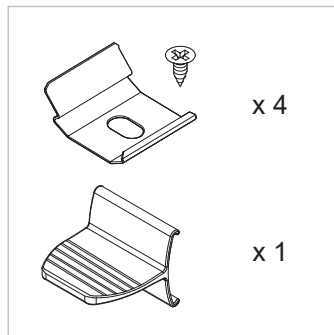

domondo

Pleated skylight blind

Roleta plisowana dachowa

Store plissé pour fenêtre de toit

Cortina plisada de techo

Tenda plissettata per finestra da tetto

Dakraam plisségordijn

A < 601 mm

A > 600 mm

A > 999 mm

PL

Potrzebujesz pomocy? Skontaktuj się z nami:

tel.: **+48 56 475 47 24** e-mail: **sklep@domondo.pl**

www.domondo.pl

UK

Do you have any questions or need help? Call us!