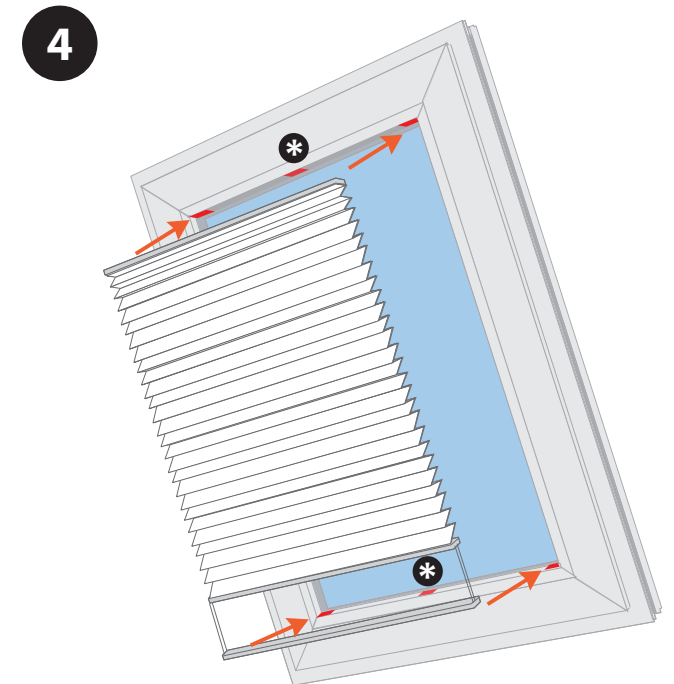

domondo

Pleated skylight blind

Roleta plisowana dachowa

Store plissé pour fenêtre de toit

Cortina plisada de techo

Tenda plissettata per finestra da tetto

Dakraam plisségordijn

A < 601 mm