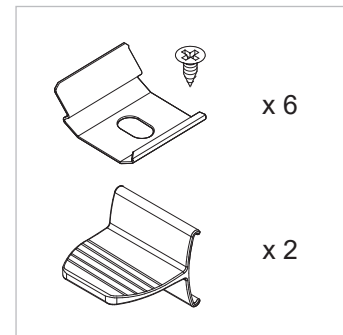

domondo

Pleated skylight blind

Roleta plisowana dachowa

Store plissé pour fenêtre de toit

Cortina plisada de techo

Tenda plissettata per finestra da tetto

Dakraam plisségordijn

A < 601 mm

A > 600 mm

A > 999 mm

PL

Potrzebujesz pomocy? Skontaktuj się z nami:

tel.: **+48 56 475 47 24** e-mail: **sklep@domondo.pl**

www.domondo.pl

UK

Do you have any questions or need help? Call us!