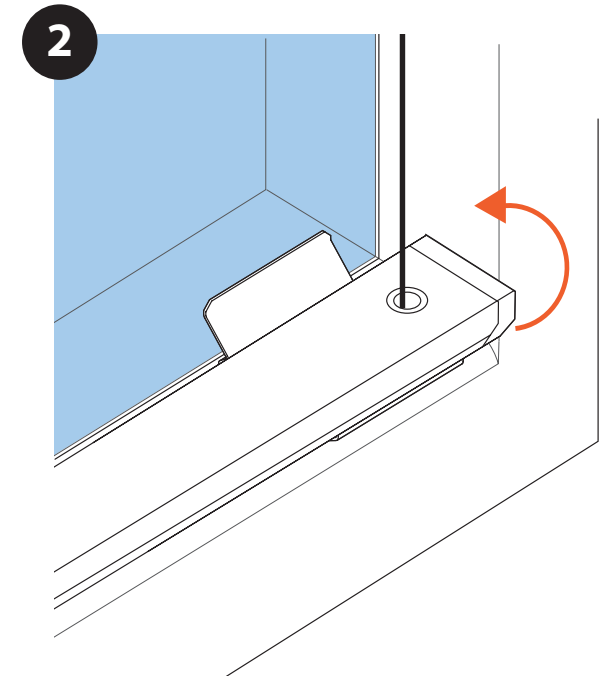

domondo

Pleated skylight blind

Roleta plisowana dachowa

Store plissé pour fenêtre de toit

Cortina plisada de techo

Tenda plissettata per finestra da tetto

Dakraam plisségordijn

A < 601 mm