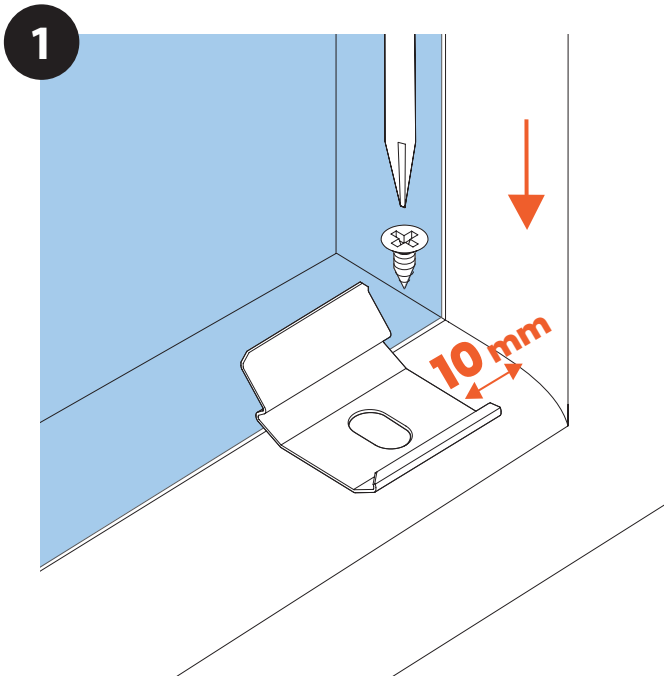

domondo

Pleated skylight blind

Roleta plisowana dachowa

Store plissé pour fenêtre de toit

Cortina plisada de techo

Tenda plissettata per finestra da tetto

Dakraam plisségordijn

A < 601 mm