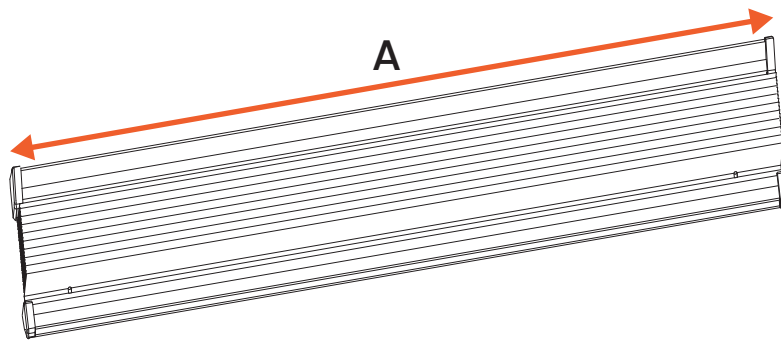

domondo

Pleated skylight blind

Roleta plisowana dachowa

Store plissé pour fenêtre de toit

Cortina plisada de techo

Tenda plissettata per finestra da tetto

Dakraam plisségordijn

A < 601 mm