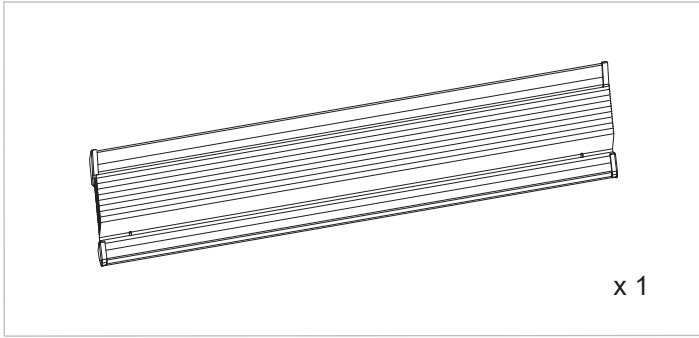

domondo

Pleated skylight blind

Roleta plisowana dachowa

Store plissé pour fenêtre de toit

Cortina plisada de techo

Tenda plissettata per finestra da tetto

Dakraam plisségordijn

A < 601 mm